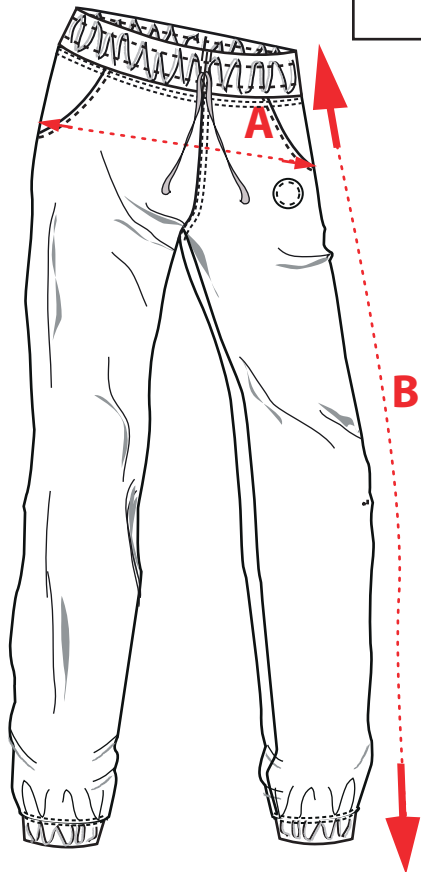

ΚΔ. : 1285

ΓΥΝΑΙΚΕΙΟ ΦΟΥΤΕΡ ΑΧΝΟΥΔ. ΠΑΝΤΕΛΟΝΙ ΜΟΝΟΧΡΩΜΟ ΜΕ ΛΑΣΤΙΧΟ ΣΤΑ ΜΠΑΤΖΑΚΙΑ.

(No S, M, L, XL, XXL)

	ΜΕΓΕΘΗ	S	M	L	XL	XXL
ΔΙΑΣΤ. ΣΕ cm	A:ΓΟΦΟΙ 1/2	43	46	48	50	52
	B:ΜΑΚΡΟΣ ΠΛΑΪ	95	98	100	102	104

ΠΙΣΩ

**ΟΛΕΣ ΜΕΤΡΗΣΕΙΣ ΑΦΟΡΟΥΝ ΤΟ ΡΟΥΧΟ
ΚΑΙ ΕΙΝΑΙ ΣΕ cm
ΕΠΙΤΡΕΠΟΜΕΝΕΣ ΤΙΜΕΣ ΑΝΟΧΗΣ
ΑΠΟ 5 cm ΕΩΣ 30 cm =+/-1.0 cm
ΠΑΝΩ ΑΠΟ 30 cm =+/-1.5 cm ΕΩΣ +/- 2cm**